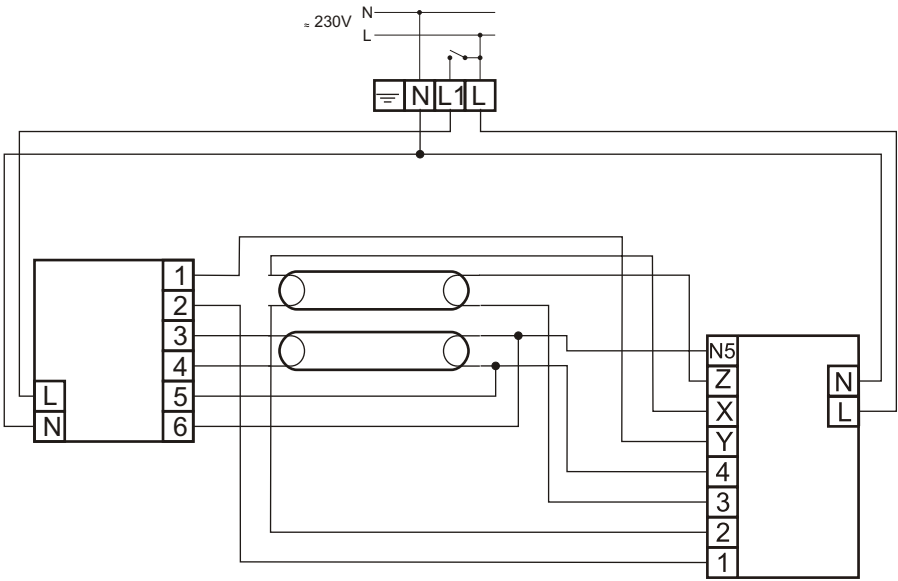

# EB-S 236

MODUŁ AWARYJNY	THORN
OBSŁUGIWANE ŚWIETŁÓWKI	T8: 18-58W